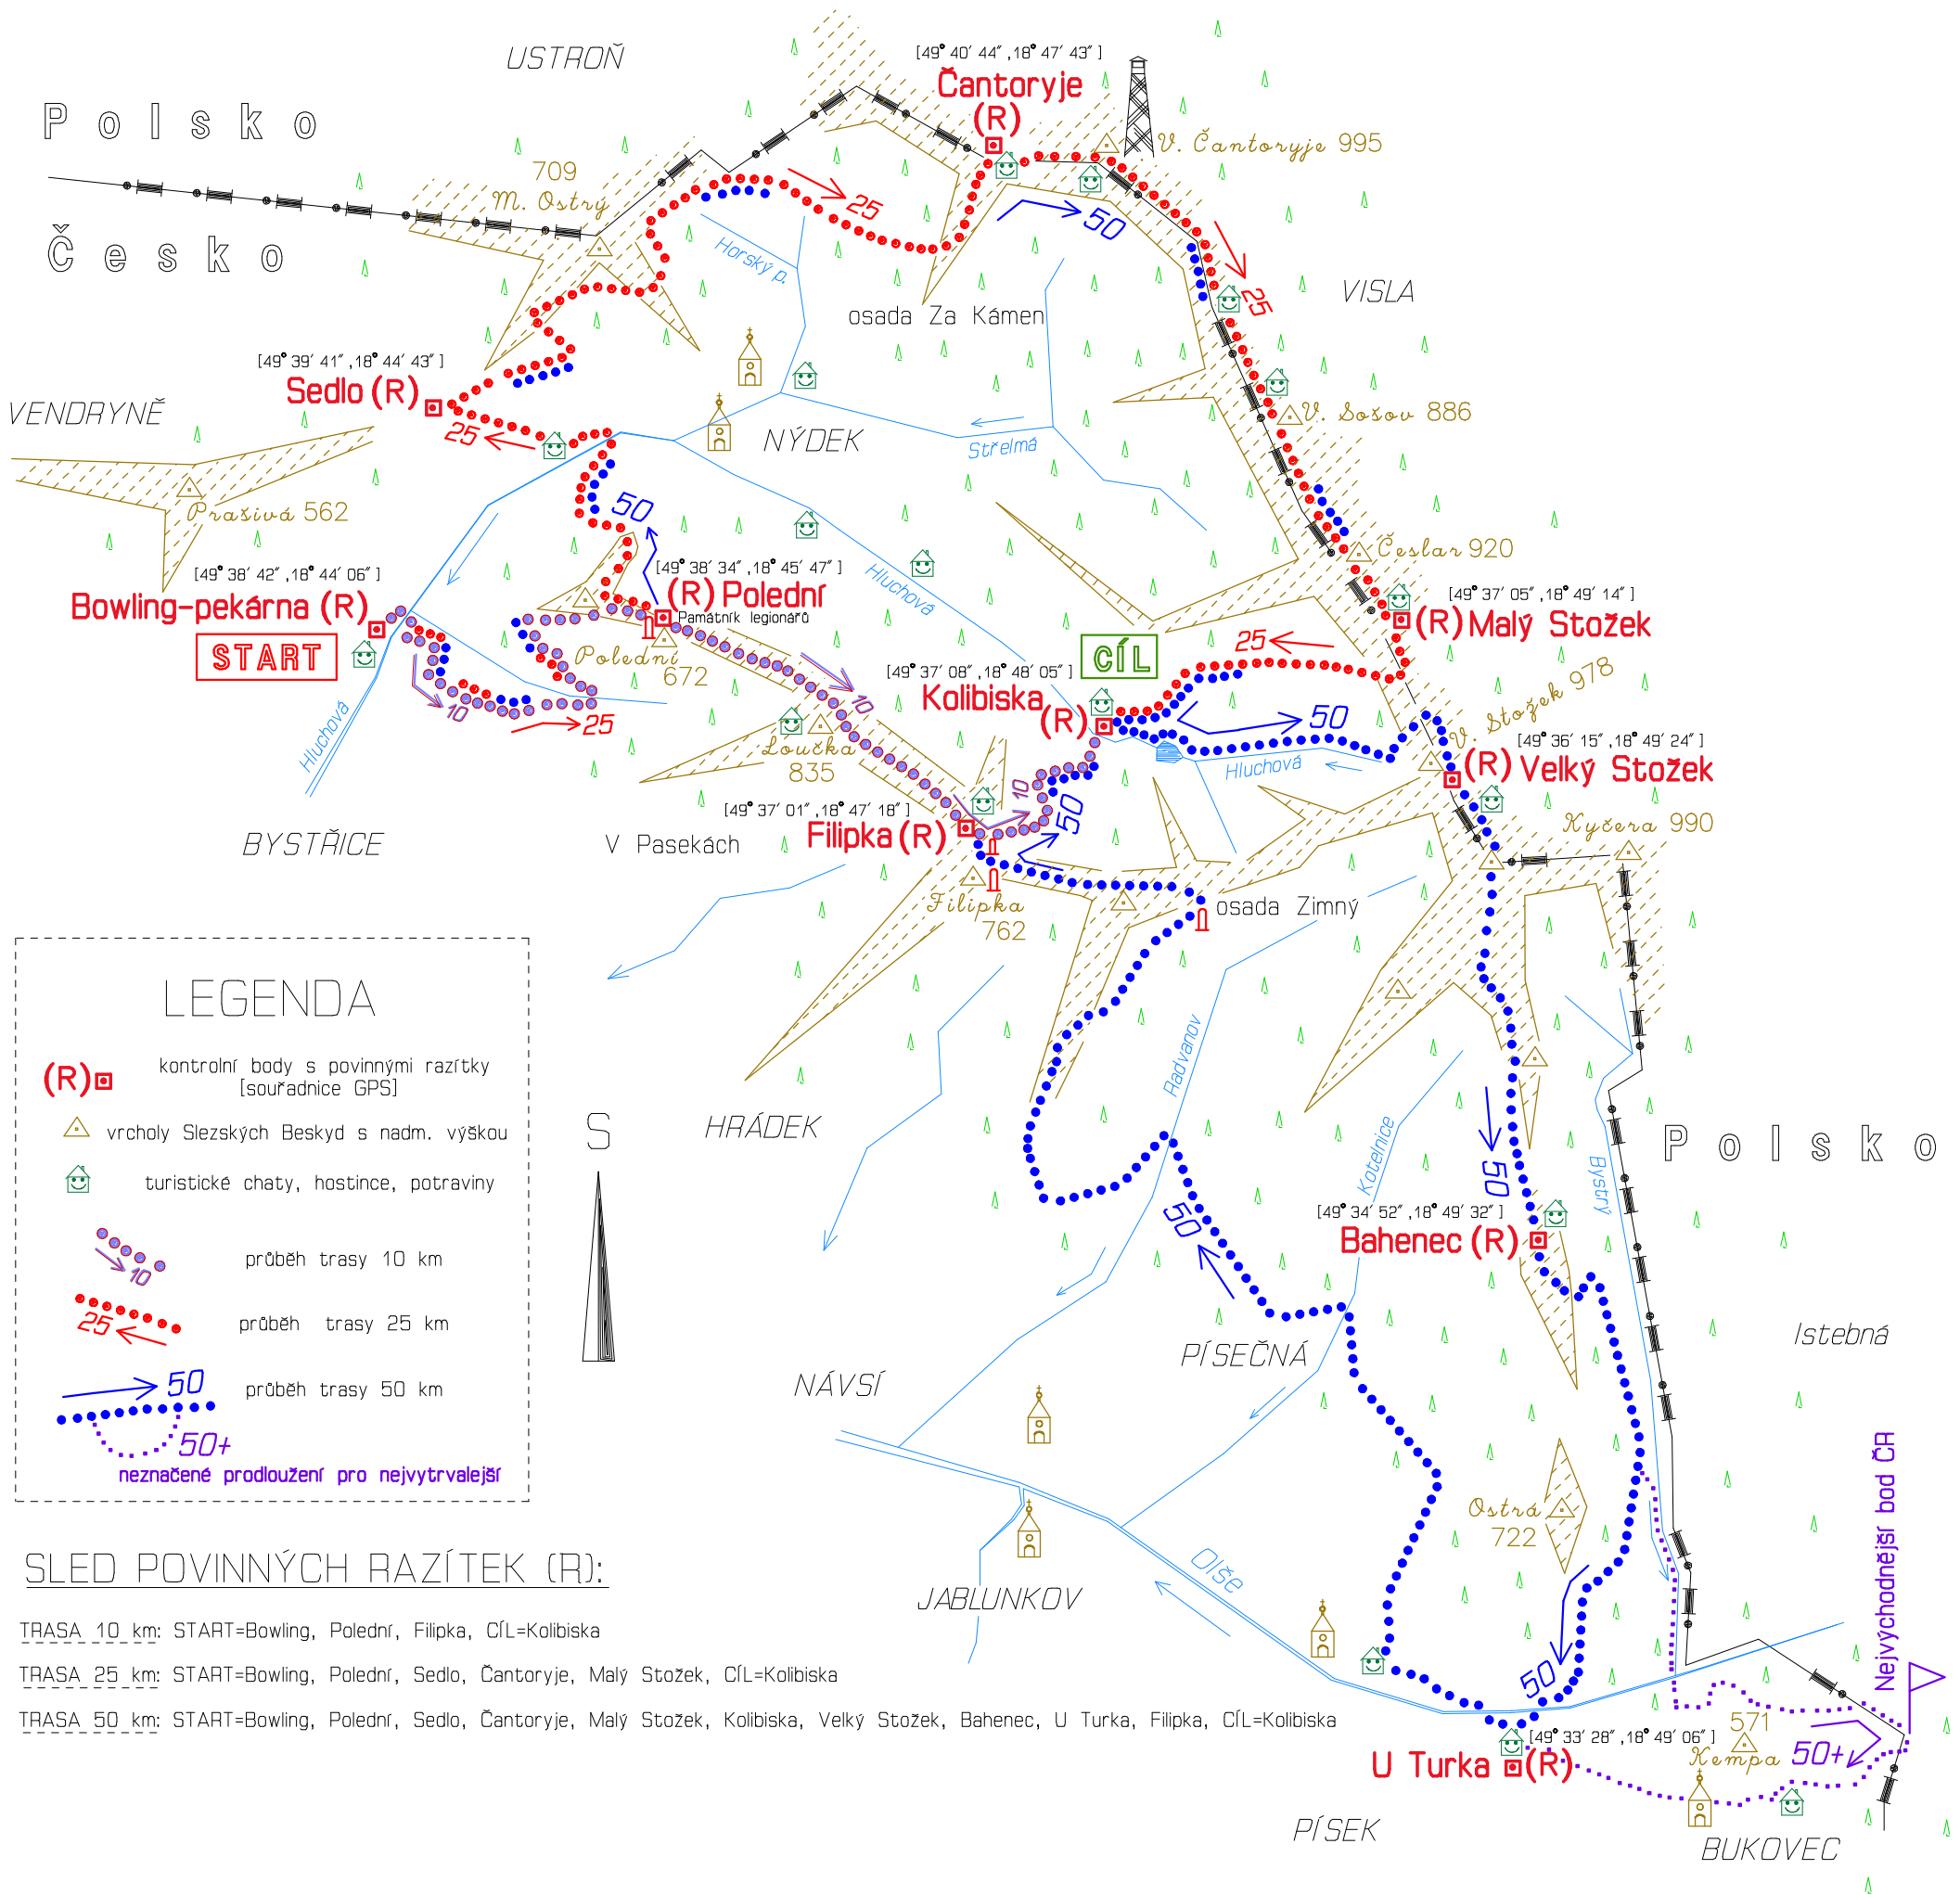

LEGIONÁŘSKÝ MARŠ

Plocha pro poznámky a památeční razítka

Volná plocha pro otisky razítek z kontrolních bodů - stanovišť (R)

Volná plocha pro otisky razítek z kontrolních bodů - stanovišť (R)