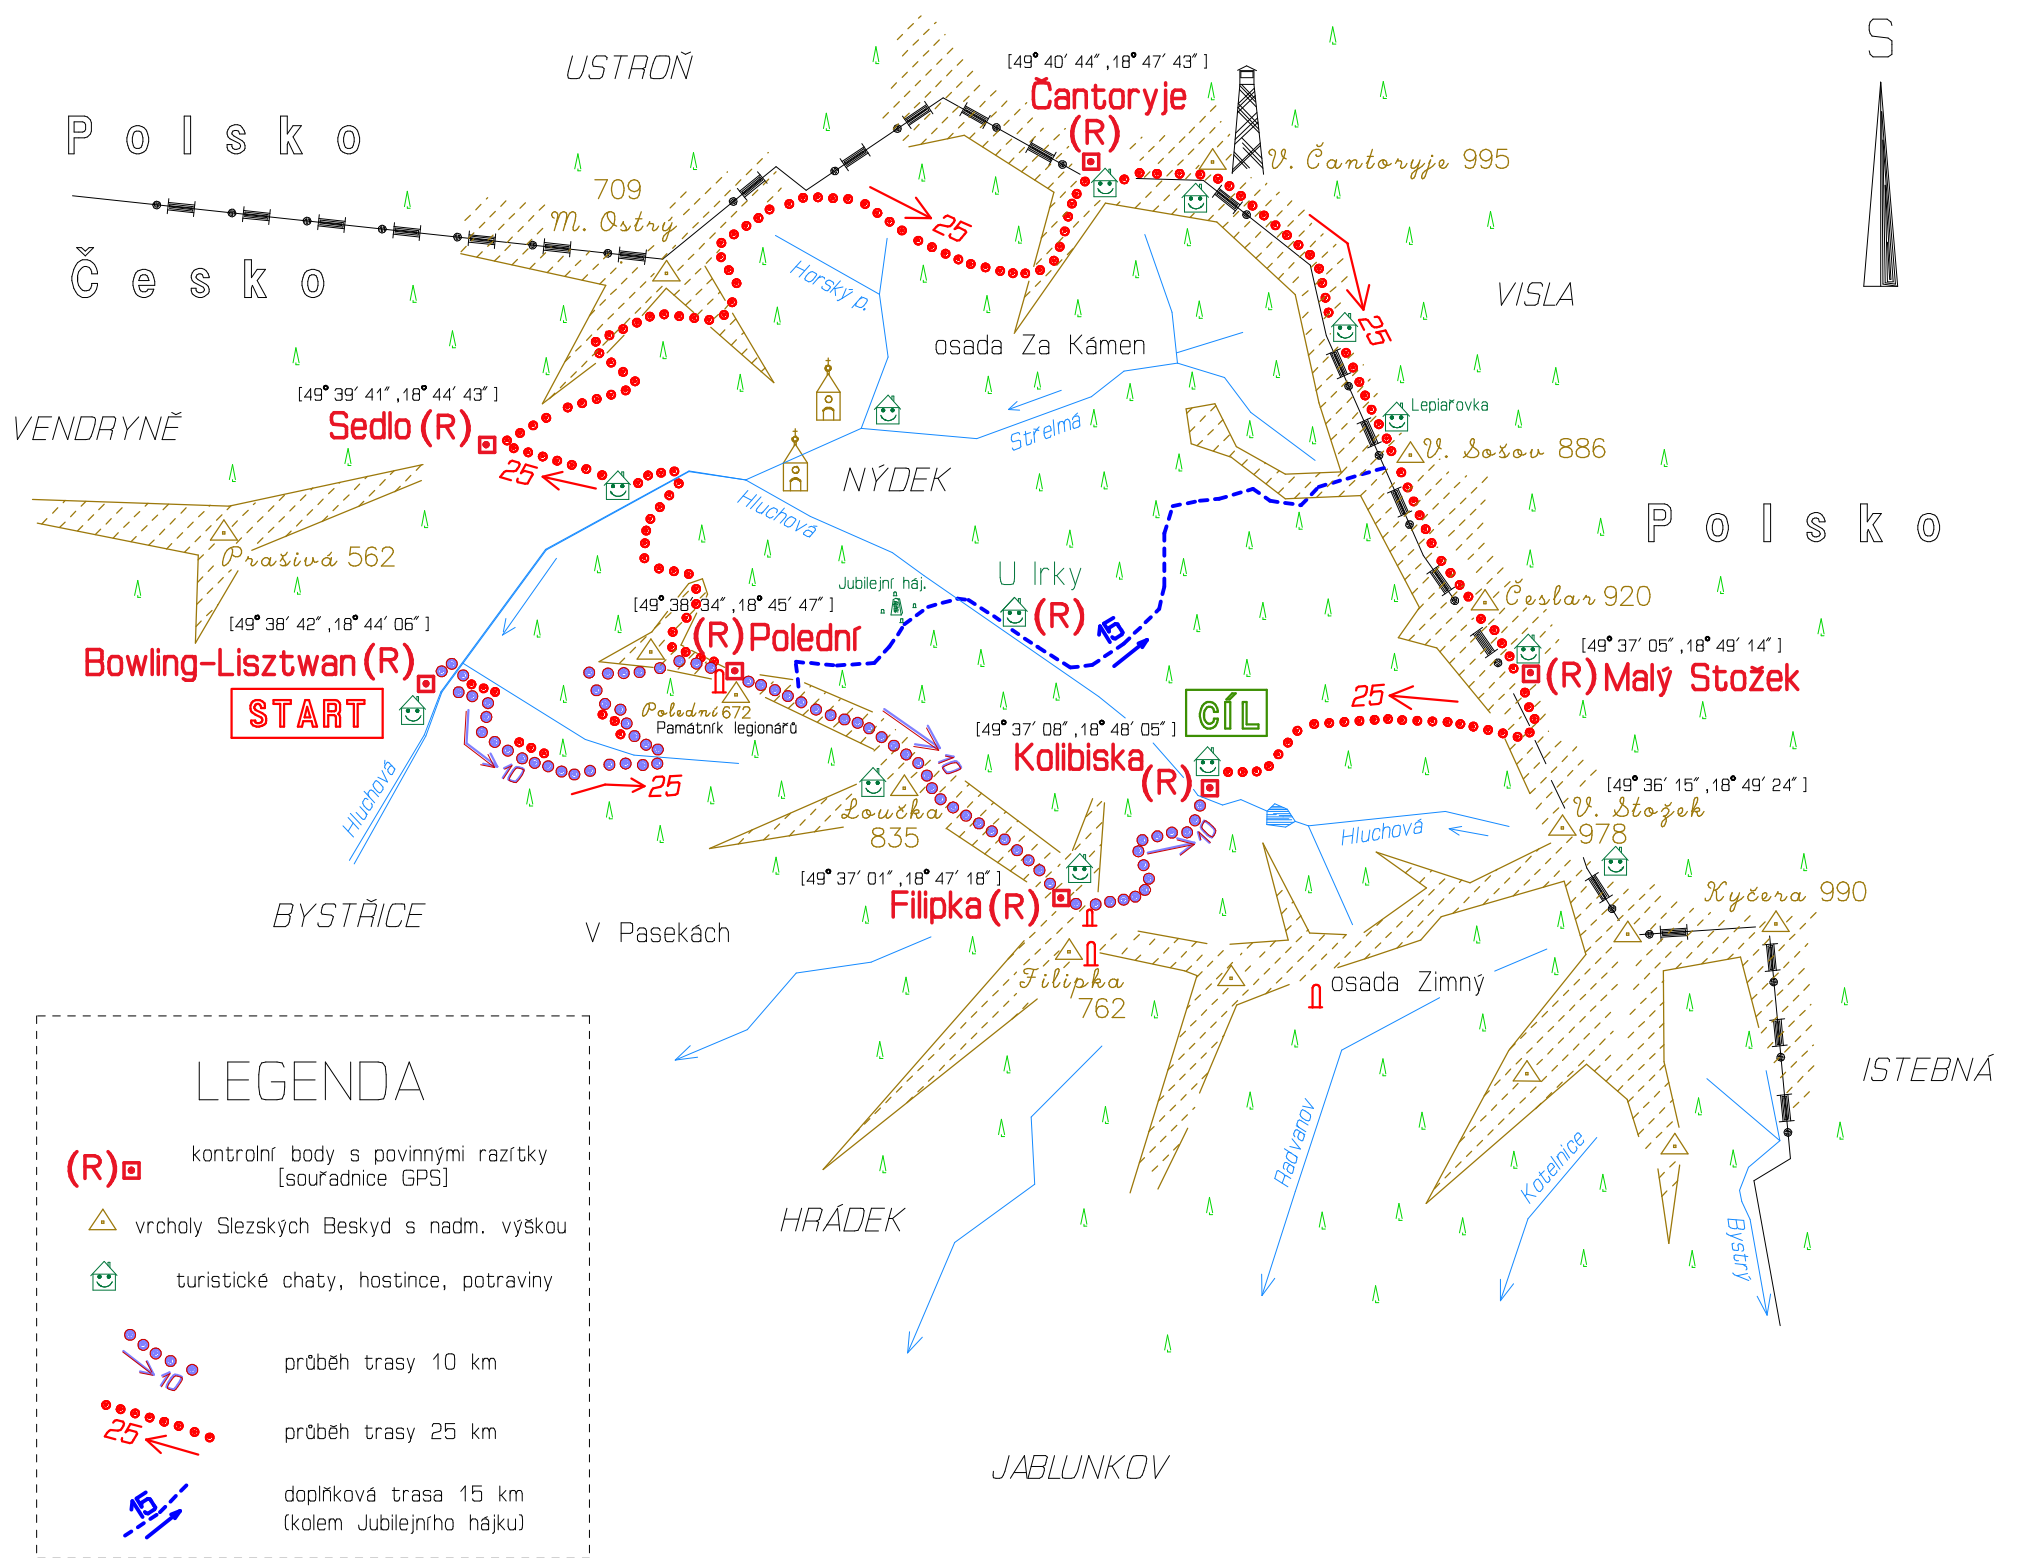

LEGIONÁŘSKÝ MARŠ 2018

POSLOUPNOST RAZÍTEK NA TRASÁCH

TRASA 10 km: START=Bowling, Polední, Filipka, Cíl=Kolibiska /doplňková TRASA 15 km: START=Bowling, Polední, hosp. U Irky, (Lepiařovka v PR), Cíl=Kolibiska/

TRASA 25 km: START=Bowling, Polední, Sedlo, Čantoryje, Malý Stožek, Cíl=Kolibiska

Zde, na volnou plochu, umístěte otisky razítek z kontrolních bodů označených symbolem (R)